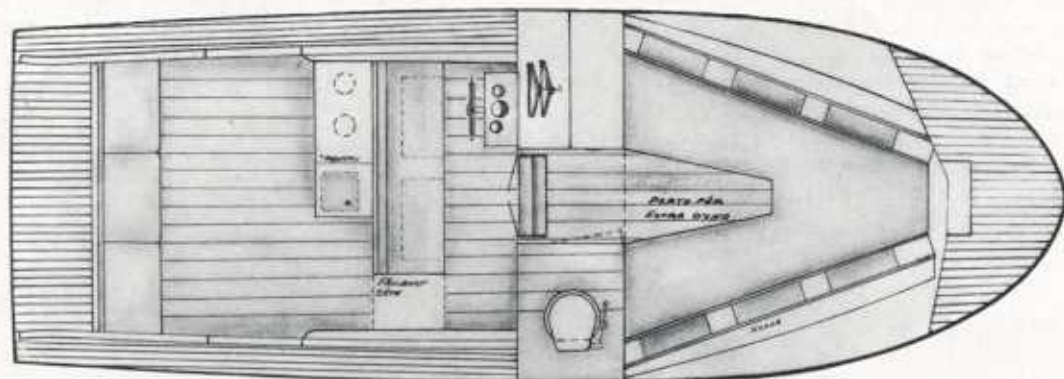

GÖTEBORGSDISTRIKTET: **Hansson & Lundbom Motor AB**

Manufakturvägen 7 a, Ringön, Göteborg H
Telefon 031/51 33 90